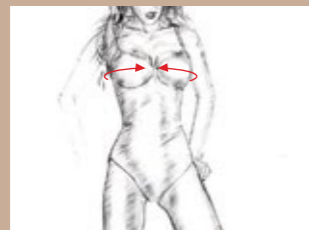

07LOT01
Asa-delta
S-XL

TAMANHO DE SOUTIEN

1. Passe uma fita métrica, no busto, imediatamente abaixo do peito (com a fita métrica bem apertada).

2. Passe uma fita métrica à volta do peito (com a fita métrica solta).