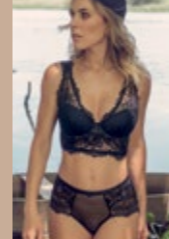

01EX001
Soutien Ampliforme
Perfect coverage bra
B34-B42
C34-C40

07EX001
Asa-delta
S-XL

10EX002
Bralette com copa removível*
Bralette with removable cup
B32-B38
* disponível apenas em amarelo,
coral e ciel

07EX001
Asa-delta
S-XL

01EX003
Soutien envolvente
Surrounding bra
C34-C44
D34-D44
E34-E42

05EX001
Cueca
S-XXL

01EX002
Soutien Magic-in
Magic-in bra
B32-B38

03EX001
String
S-XL

10EX001
Mini bustier
B32-B38
* disponível apenas
em vermelho e em
preto