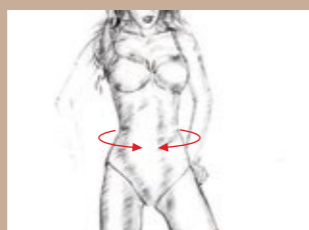

TAMANHO DE BIKINI

1. Meça à volta da cintura (a parte mais fina do tronco).