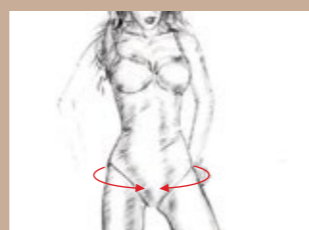

07LOT01
Asa-delta
S-XL

TAMANHO DE SOUTIEN

1. Passe uma fita métrica, no busto, imediatamente abaixo do peito (com a fita métrica bem apertada).

2. Passe uma fita métrica à volta do peito (com a fita métrica solta).

TAMANHO DE BIKINI

1. Meça à volta da cintura (a parte mais fina do tronco).

2. Meça à volta da anca (a parte mais larga das nádegas).

MORADAS

AVEIRO

C.C. GLICÍNIAS
RUA D. MANUEL BARBUDA E VASCONCELOS
3810-498 AVEIRO
Tel: 234 348 406