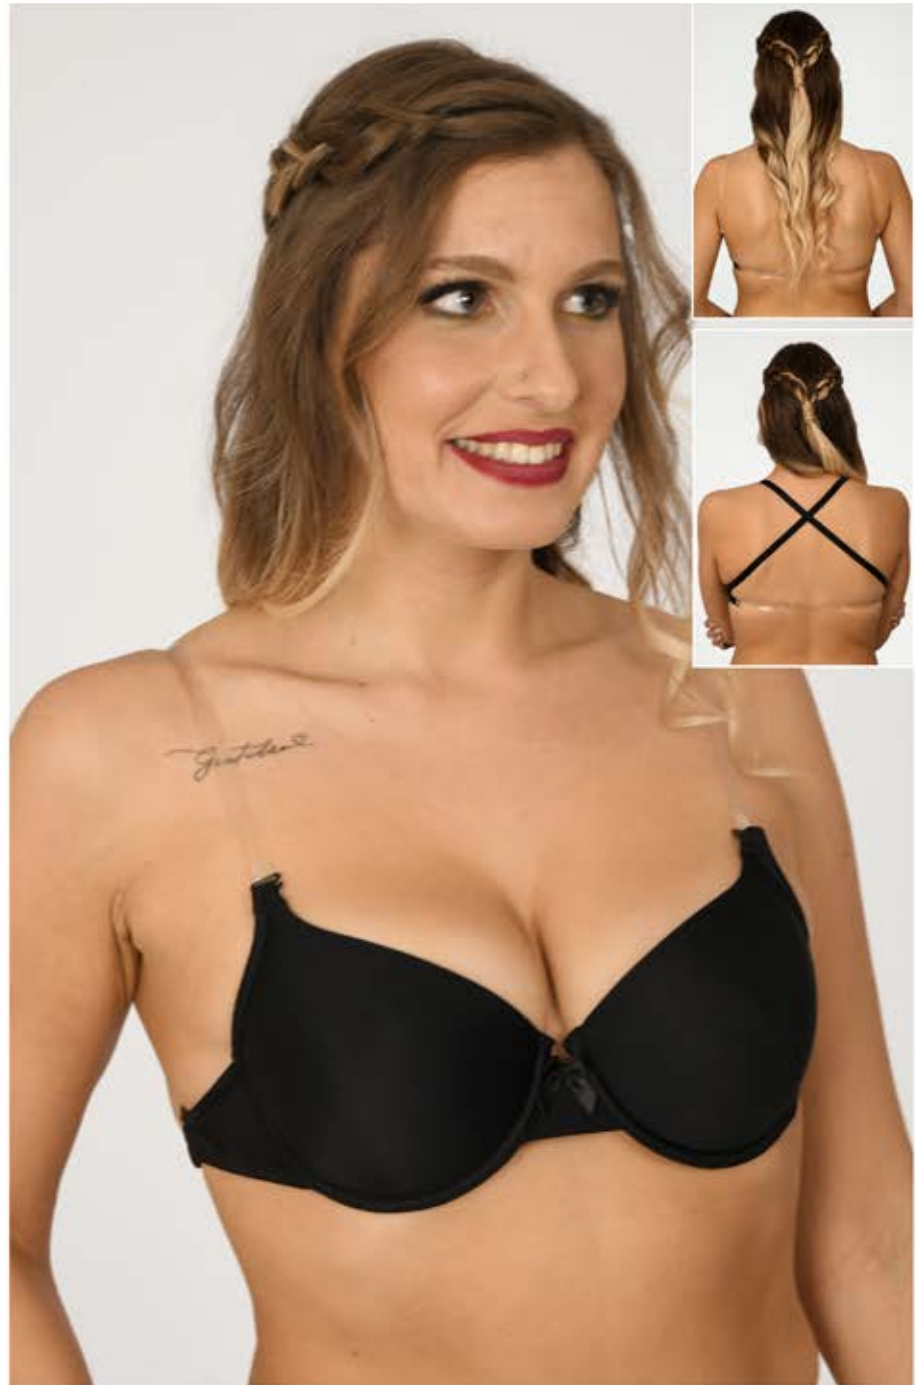

0115453
Soutien Ampliforme/Bra
B30-B42
Preto
Black

0118689
Soutien Ampliforme/Bra
B32-B42
Natural, Vison, Preto
Natural, Vison, Black

0113320

Soutien Ampliforme/Bra
B30-B46|C32-C44|D32-D42

Branco, Champanhe, Vison, Preto
White, Champagne, Vison, Black