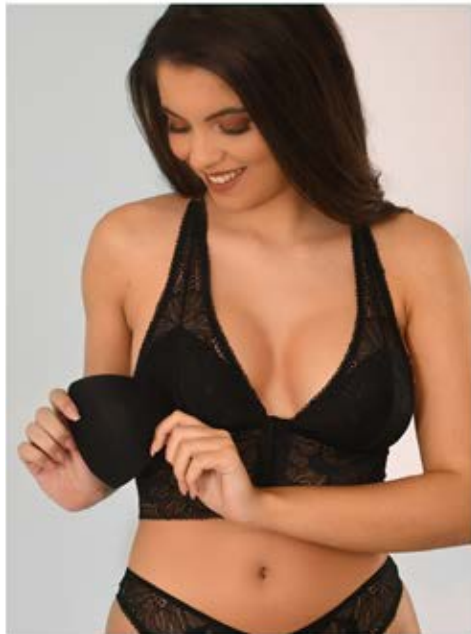

Moda
fashion

0123913

Soutien bralette de abertura na frente e copas amovíveis/Bra

B30-B42

C32-C40

0323913

Tanga/String

S-XXXL