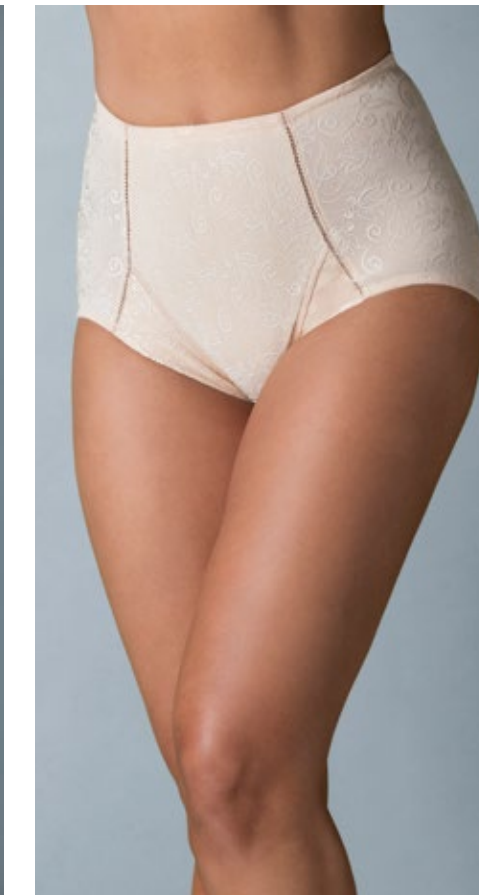

0119778
 Soutien para prótese balconnet acolchoado sem aro e com interior em algodão/ Bra
 B30-B42
 Branco, Champanhe, Vison, Preto
 White, Champagne, Vison, Black

1216576
 Cinta com perna/ Girdle
 36 a 48
 Branco, Champanhe, Pele, Preto
 White, Champagne, Skin, Black

1219748
 Cinta com silicone na perna/ Girdle
 34 a 50
 Branco, Champanhe, Pele, Preto
 White, Champagne, Skin, Black

1216577
 Cinta sem perna/ Girdle
 36 a 48
 Branco, Champanhe, Pele, Preto
 White, Champagne, Skin, Black