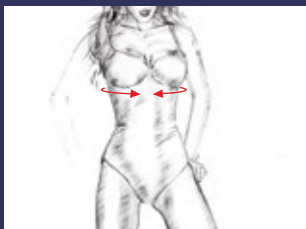

07ERR01
Asa-delta
S-XL

01ERR05
Soutien Duplo Magic-up
Double Magic-up bra
A32-A36
B32-B36

04ERR01
Shorty
S-XL

01ERR02
Soutien Magic-in
Magic-in bra
B32-B38

03ERR01
String
S-XL

01ERR03
Soutien Envolvente
Full coverage bra
C34-C44
D34-D44
E34-E42

02ERR01
Bikini
S-XXL

TAMANHO DE SOUTIEN

1. Passe uma fita métrica, no busto, imediatamente abaixo do peito (com a fita métrica bem apertada).

2. Passe uma fita métrica à volta do peito (com a fita métrica solta).